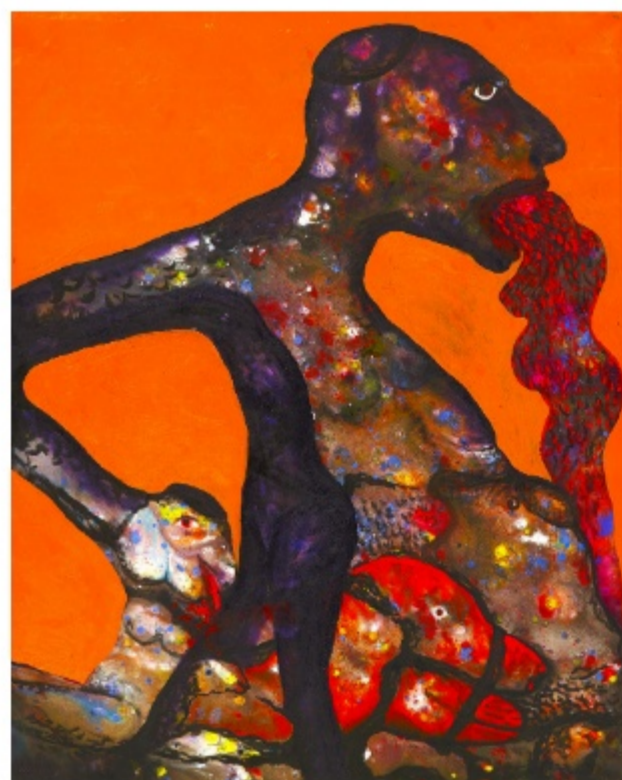

Everchanging Emotions
2014
152x122
óleo sobre tela

Healing Spell
2022
152x122
óleo sobre tela

Resignation
2010
152x122
óleo sobre tela