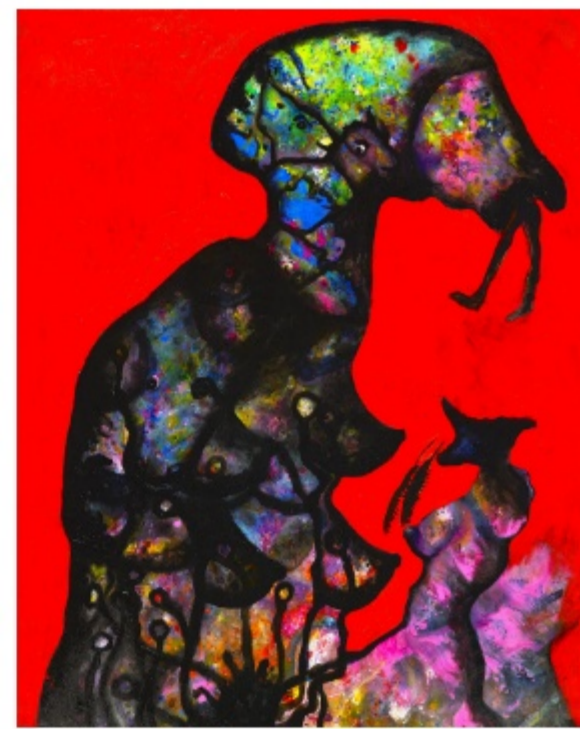

Inspirado em várias expressões artísticas, Geraldes apresenta um rico mosaico de simbolismo, metáfora e alegoria. As suas composições intrincadas habitam elementos de diferentes contextos culturais, criando uma narrativa visual complexa que transcende as fronteiras do tempo e do espaço.

Ao imergir nesta profunda jornada artística, encorajamo-vos a explorar as profundezas do labirinto de Geraldes e as emoções cruas e genuínas que a sua obra tão eloquentemente transmite. Através desta exploração introspectiva, podemos obter valiosos conhecimentos sobre a condição humana e aprofundar a compreensão dos nossos próprios mundos interiores.

# O Labirinto da angústia

pintura de  
**Luís Geraldes**

27 de maio a  
24 setembro  
de 2023

Museu de Angra do Heroísmo  
Sala do Capitulo

GOVERNO DOS AÇORES | Museu de Angra do Heroísmo

**Shadows of the Soul**  
2022  
152x122  
óleo sobre tela

**Don't take me away**  
2023  
152x122  
óleo sobre tela

**Fragility of Self**  
2016  
152x122  
óleo sobre tela

**We are one**  
2022  
152x122  
óleo sobre tela

**Frida and Diego**  
2011  
152x122  
óleo sobre tela