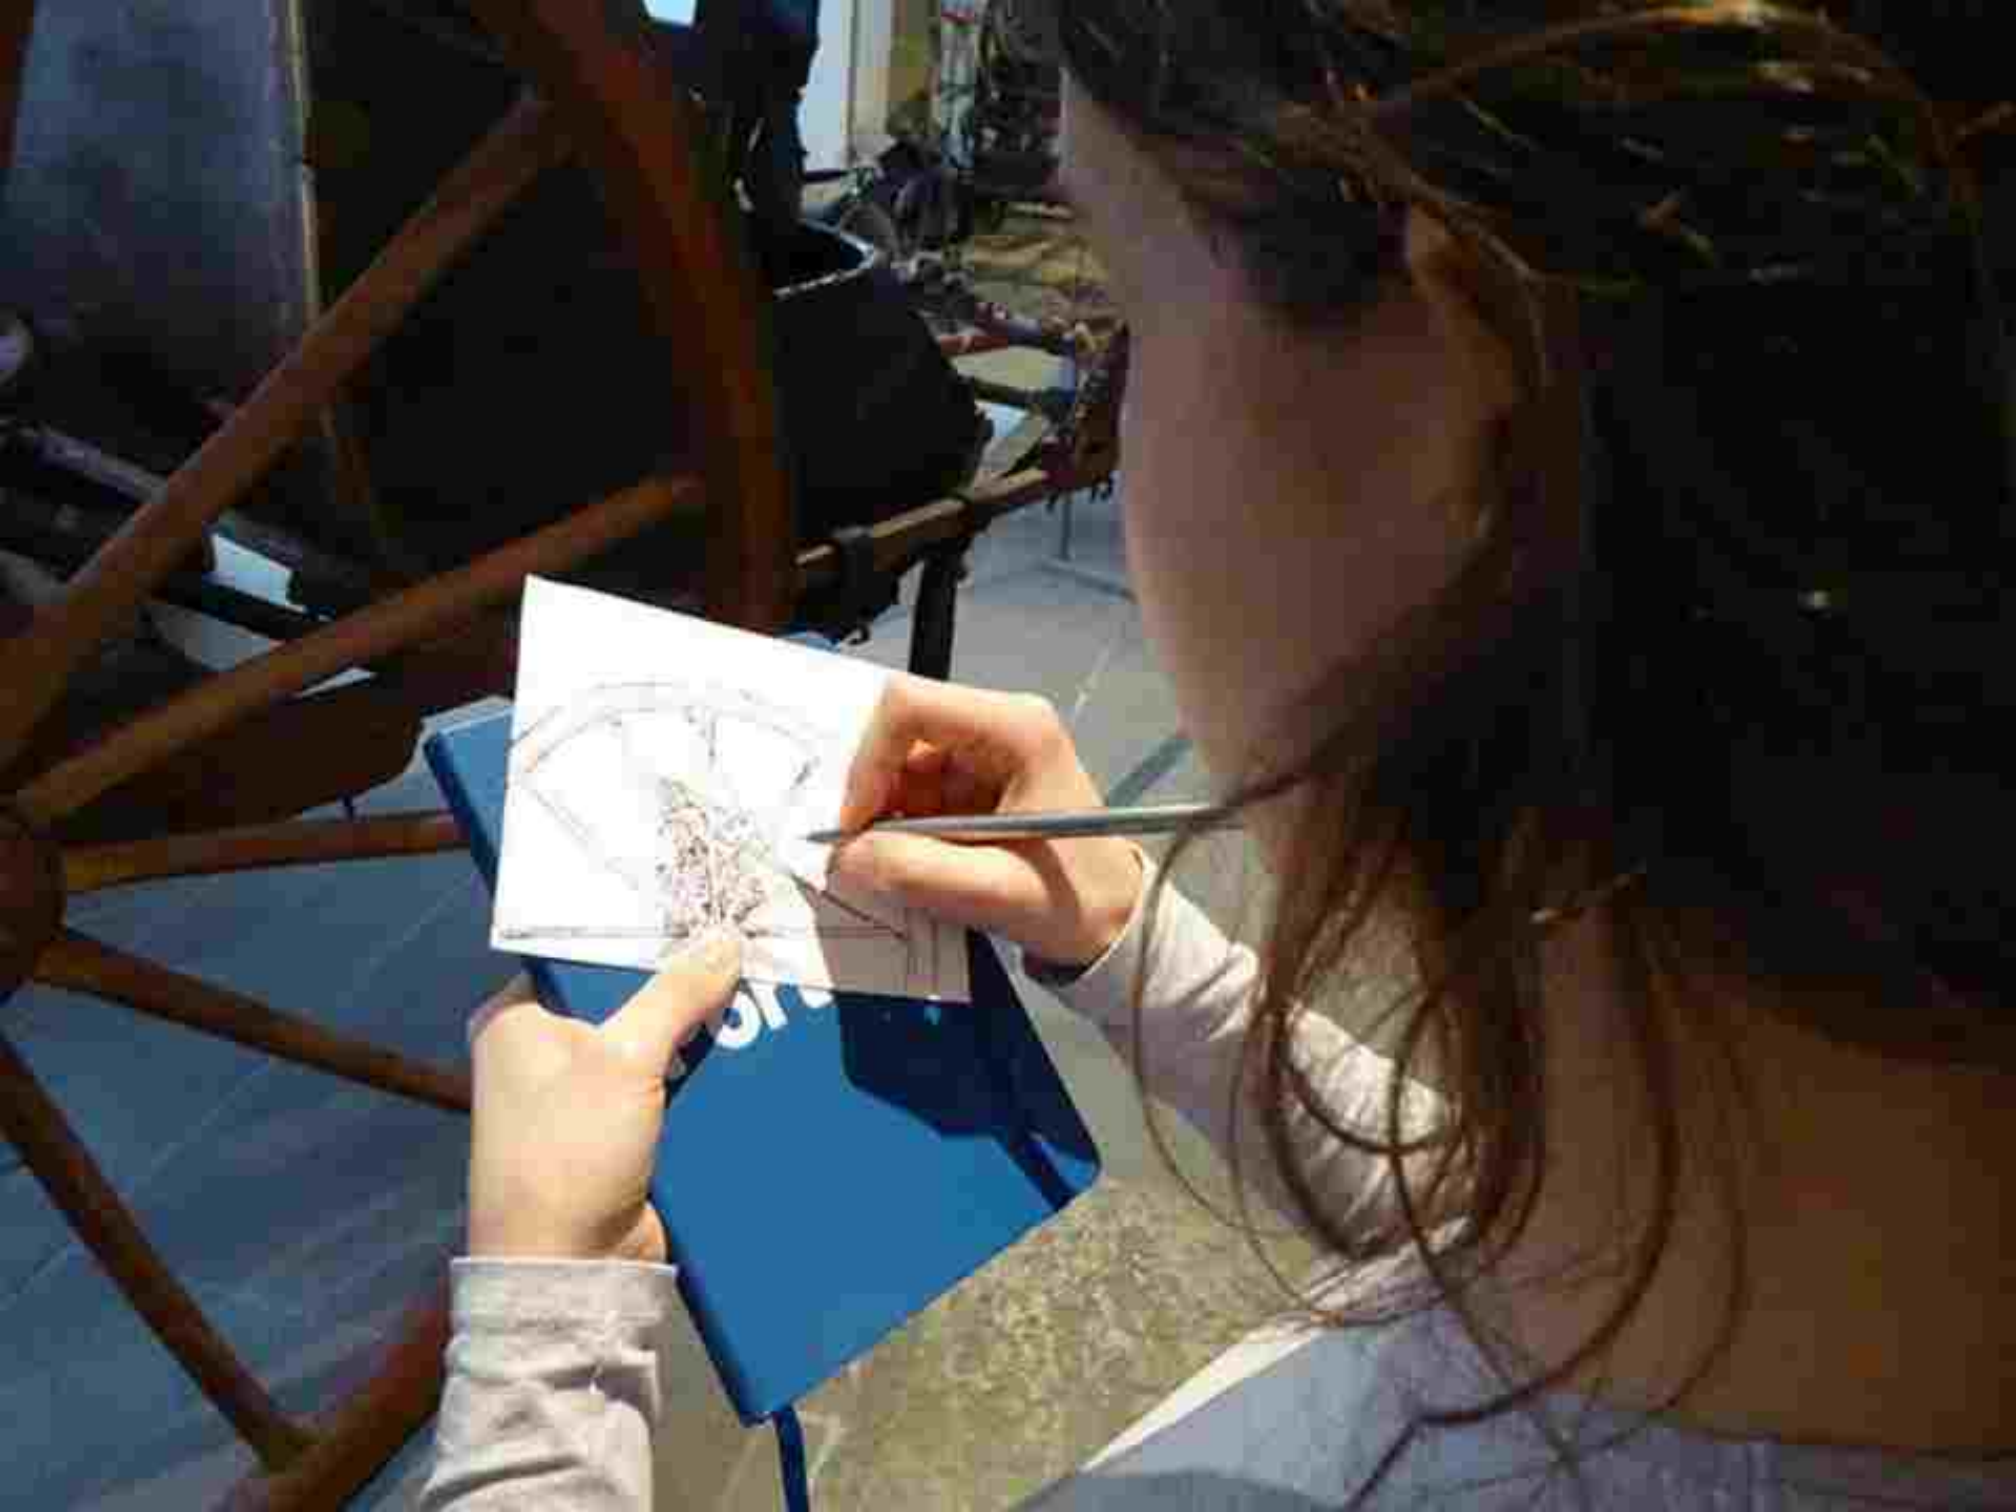

Pos. Martins

Eduardo Veiga

Sketching no Convento RDS180
Museu de Angra do Heroísmo - CLÁUSTRO

19
MAR
2016

M. Martin

Escadaria
Museo de Arte
19/5/16

Eduardo Vargas

Sketching no Convento
Museu de Angra do Heroísmo - CLAUSTRO

RD5180

19
MAR
2016

N 16 $\frac{19}{03}$
16

QUEXO
MUSEU DE
ANGRA
KSR 19/03

7-2016-S3D07

19/11/16
Escalera
Museo de Arte